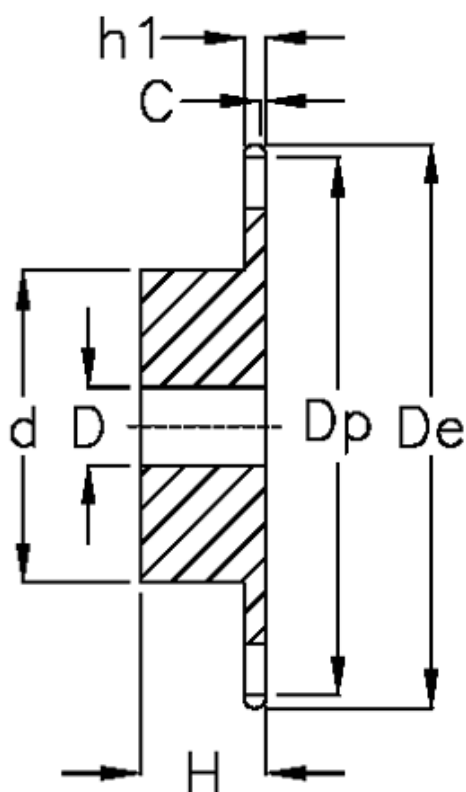

Varenummer: 616011007028
Beskrivelse: Navhjul 12 B-1 Z=28 simplex
forboret

Mål

Antal tænder	= 28
C	= 2
d	= 95
D	= $20 \pm 0,5$
De	= 178
Dp	= 170.13
For kædebetegnelse	= 12 B-1
For kæde størrelse	= 3/4" x 7/16"

H = 40
h1 = 11.1